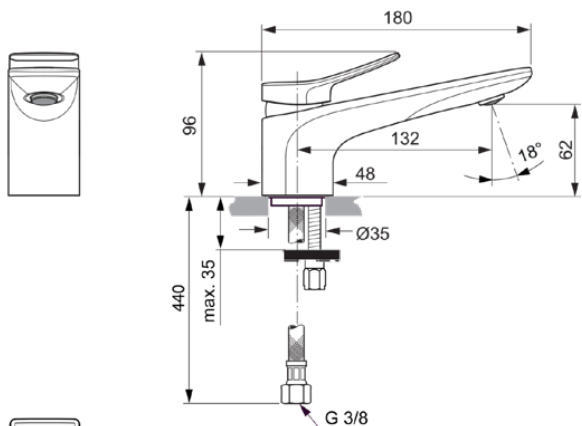

## BC754AA

CONCA | Baterie pentru lavoar 48x132x96 mm În finisaj crom, fără risipă | EasyFix, Ecoflow, EPD, FirmaFlow, SmartShine

### Informații generale

Tipul de subprodus	Baterie pentru lavoar
Marca	Ideal Standard
Colecția	CONCA
Designer	Palomba Serafini Associati
Cod de culoare	AA
Descrierea culorii	Crom
Efectul de finisare a suprafeței	Glossy
Înălțime (mm)	96
Lățime (mm)	48
Lungime / Proiecție (mm)	180
Metoda de fixare	EasyFix
Cod EAN	3800861084709
Cu EPD	Da
Greutate netă (kg)	1.25