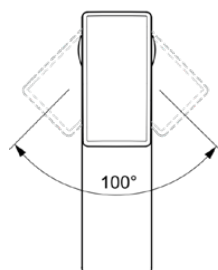

CONCA

BC754AA

CONCA | Baterie pentru lavoar 48x132x96 mm În finisaj crom, fără risipă | EasyFix, Ecoflow, EPD, FirmaFlow, SmartShine

Imagine si schita

Informații generale

Tipul de subprodus	Baterie pentru lavoar
Marca	Ideal Standard
Colecția	CONCA
Designer	Palomba Serafini Associati
Cod de culoare	AA
Descrierea culorii	Crom
Efectul de finisare a suprafeței	Glossy
Înălțime (mm)	96
Lățime (mm)	48
Lungime / Proiecție (mm)	180
Metoda de fixare	EasyFix
Cod EAN	3800861084709
Cu EPD	Da
Greutate netă (kg)	1.25

Caracteristici

EasyFix

Ecoflow

EPD

FirmaFlow

SmartShine

Downloads

- BIM-UK
- EPD
- Declarația de conformitate
- Ghid de instalare
- Lista pieselor de schimb

Standard de produs și certificari

Standarde suplimentare	DIN EN 248 | DIN 4109-1 | DIN EN 817
Numele certificatului ACS	19 ACC LY 744
Denumirea certificatului FSC	19 ACC LY 744

Specificațiile produsului

Cu conexiune la sistemul de management al clădirii	Nu
Cartuș FirmaFlow	Da
Tipul de control al temperaturii	Acționat manual
Cu mâner(e)	Da
Număr de mânere	1
Poziția mânerului	Top
Tipul de mâner	Pârghie
Aplicația mânerului	Controlul volumului și al temperaturii
Material mâner	Metal
Cu pulverizator extensibil	Nu
Cu priză	Da